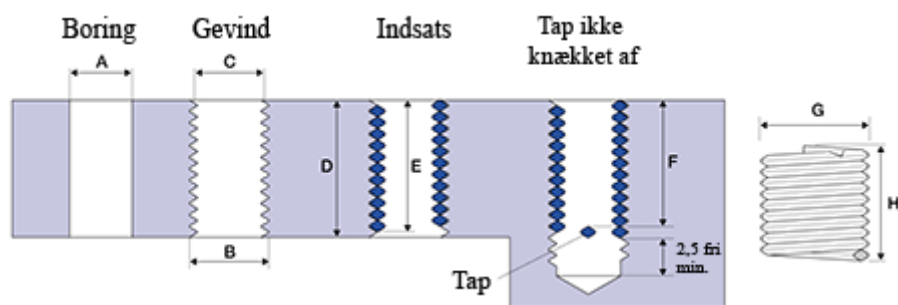

Varenummer: 1312710012500
Beskrivelse: KLEE Gevindindsats FILTEC+ M10 x 1,00
boreddybde 25mm

Mål

A	= 10,3 -0,083 +0,19
B	= 11.300
C	= 10,65 -0 +0,092
D	= 25.00
Gevind	= M10 x 1,00
G Min/Maks	= 11,60 11,90
H	= 21.55